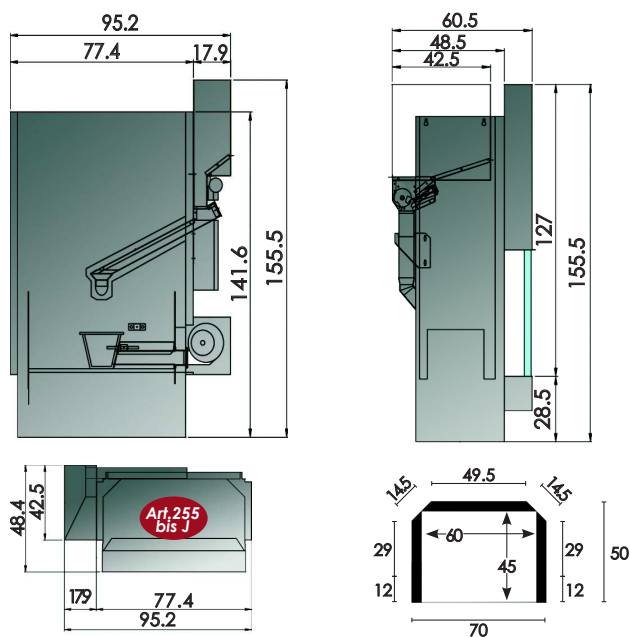

compact jolly multiflex 70/80 FRONT

compact JOLLY
multiflex 70 FRONT

compact JOLLY
multiflex 80 FRONT

Il **compact Jolly multiflex**, appartiene alla serie Jolly grazie ad un accurata ottimizzazione dei costi di produzione attraverso la riduzione dello spessore dei materiali utilizzati.

COMBUSTIBILI

legna	kw	4
pellets	kw	5,2
scorze di pistacchi	kw	4,9
scorze di nocciola	kw	4,9
scorze di pinoli	kw	4,9
cippato miscelato	kw	4

CARATTERISTICHE TECNICHE

dimensioni d'ingombro 70	mm	952 x 484 x 1555
dimensioni d'ingombro 80	mm	1060 x 484 x 1555
peso 70	kg	200
peso 80	kg	210
tensione di alimentazione	v	230 V / 50 Hz
potenza termica nominale	kw	12
capacità termica	kw	15 - 17
consumo	kg/h	3 - 2
sez. canna fumaria	mm	250
kit di ventilazione	-	optional