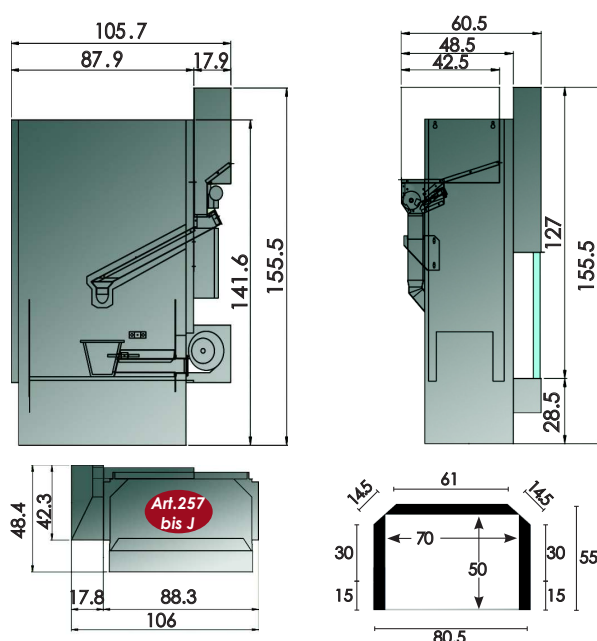

compact jolly multiflex 70/80 FRONT

compact JOLLY
multiflex 70 FRONT

compact JOLLY
multiflex 80 FRONT

Il **compact Jolly multiflex**, appartiene alla serie Jolly grazie ad un accurata ottimizzazione dei costi di produzione attraverso la riduzione dello spessore dei materiali utilizzati.

COMBUSTIBILI

legna	kw	4
pellets	kw	5,2
scorze di pistacchi	kw	4,9
scorze di nocciola	kw	4,9
scorze di pinoli	kw	4,9
cippato miscelato	kw	4

CARATTERISTICHE TECNICHE

dimensioni d'ingombro 70	mm	952 x 484 x 1555
dimensioni d'ingombro 80	mm	1060 x 484 x 1555
peso 70	kg	200
peso 80	kg	210
tensione di alimentazione	v	230 V / 50 Hz
potenza termica nominale	kw	12
capacità termica	kw	15 - 17
consumo	kg/h	3 - 2
sez. canna fumaria	mm	250
kit di ventilazione	-	optional